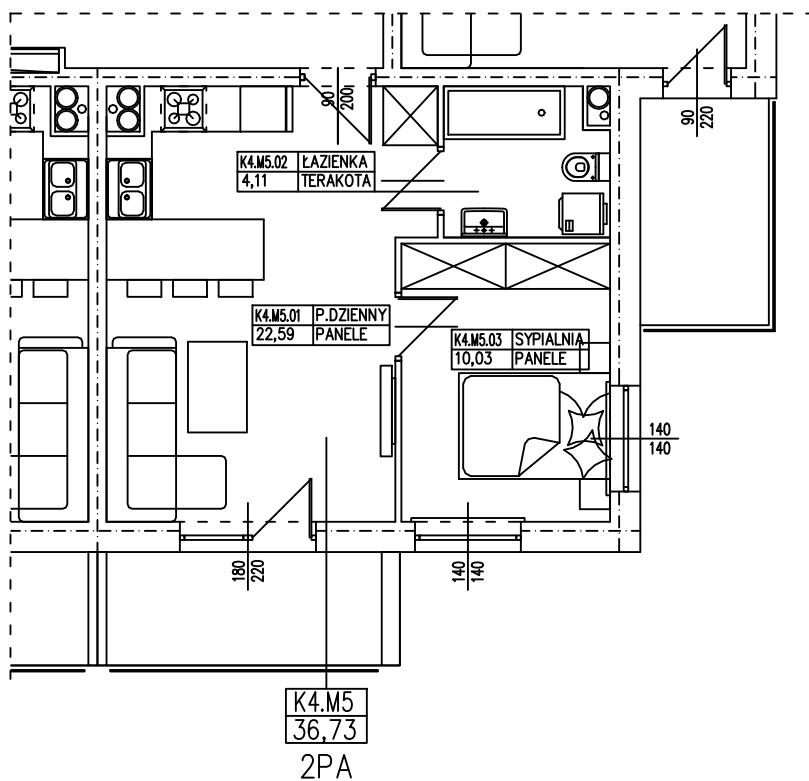

BUDYNEK WIELORODZINNY
SŁUBICE UL. ŻWIRKI I WIGURY
MIESZKANIE K4.M5

POWIERZCHNIA UŻYTKOWA 36,73 m²