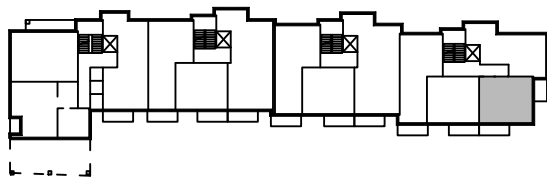

BUDYNEK WIELORODZINNY
SŁUBICE UL. ŻWIRKI I WIGURY
MIESZKANIE K4.M5

POWIERZCHNIA UŻYTKOWA 36,73 m²